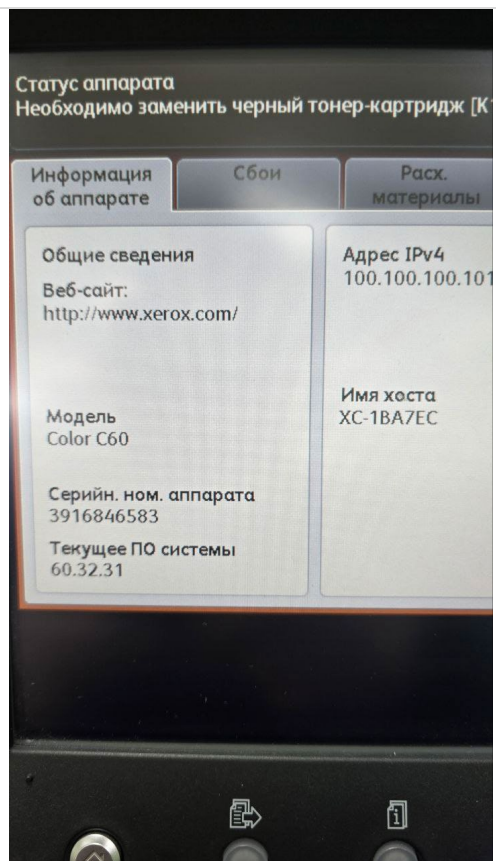

ХЕРОХ С60/70 - КАК ОТЛИЧИТЬ КИТАЙСКИЙ ОТ ЕВРОПЕЙСКОГО

КИТАЙ (США?)

Серийный номер – буквы + цифры

ЕВРОПА

Серийный номер – только цифры

Розетка – прямоугольной формы

Розетка – трапециевидной формы

Фотобарабаны – не оригинальные

Фотобарабаны - оригинальные

Надпись – Color (америк. англ)

Надпись – Colour (британ. англ)