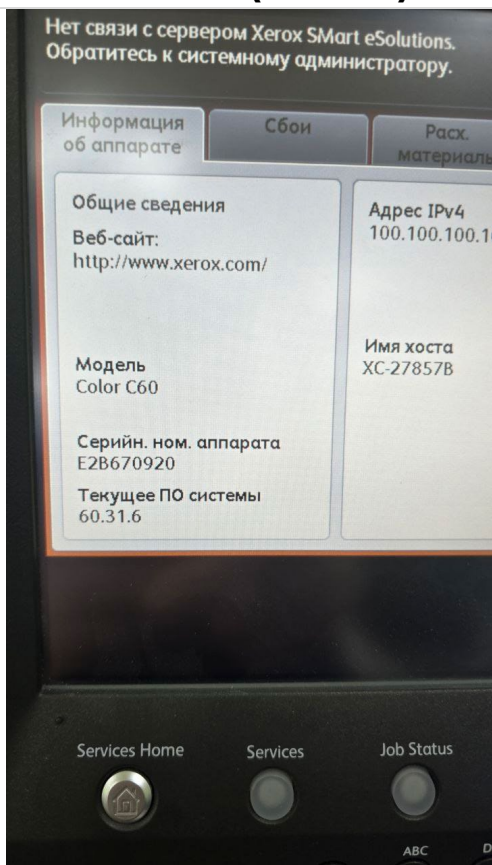

ХЕРОХ С60/70 - КАК ОТЛИЧИТЬ КИТАЙСКИЙ ОТ ЕВРОПЕЙСКОГО

КИТАЙ (США?)

Серийный номер – буквы + цифры

ЕВРОПА

Серийный номер – только цифры

Розетка – прямоугольной формы

Розетка – трапециевидной формы

Фотобарабаны – не оригинальные

Фотобарабаны - оригинальные

Надпись – Color (америк. англ)

Надпись – Colour (британ. англ)