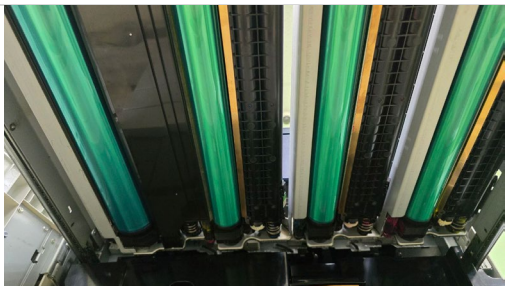

ХЕРОХ С60/70 - КАК ОТЛИЧИТЬ КИТАЙСКИЙ ОТ ЕВРОПЕЙСКОГО

КИТАЙ (США?)

Серийный номер – буквы + цифры

ЕВРОПА

Серийный номер – только цифры

Розетка – прямоугольной формы

Розетка – трапециевидной формы

Фотобарабаны – не оригинальные

Фотобарабаны - оригинальные

Надпись – Color (америк. англ)

Надпись – Colour (британ. англ)